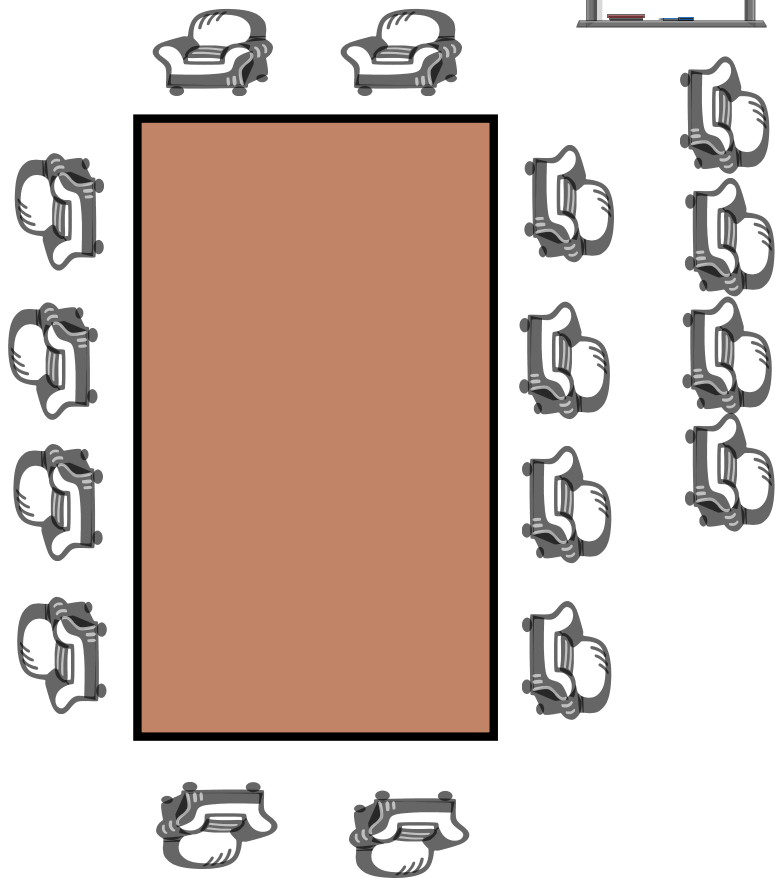

4階A会議室レイアウト

机の移動はご遠慮下さい

面積23㎡

12席

内線19

エレベーターホール

4階B会議室レイアウト

面積27㎡

14席

内線20

机の移動はご遠慮下さい