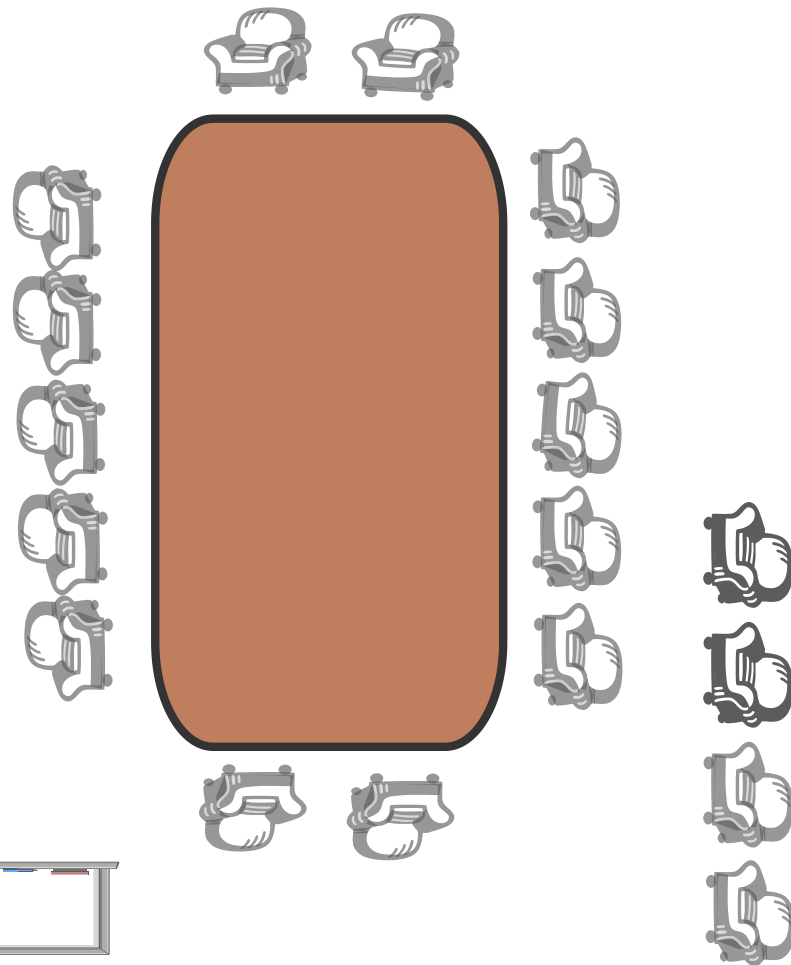

4階A会議室レイアウト

机の移動はご遠慮下さい

面積23㎡

12席

内線19

エレベーターホール

4階B会議室レイアウト

面積27㎡

14席

内線20

机の移動はご遠慮下さい